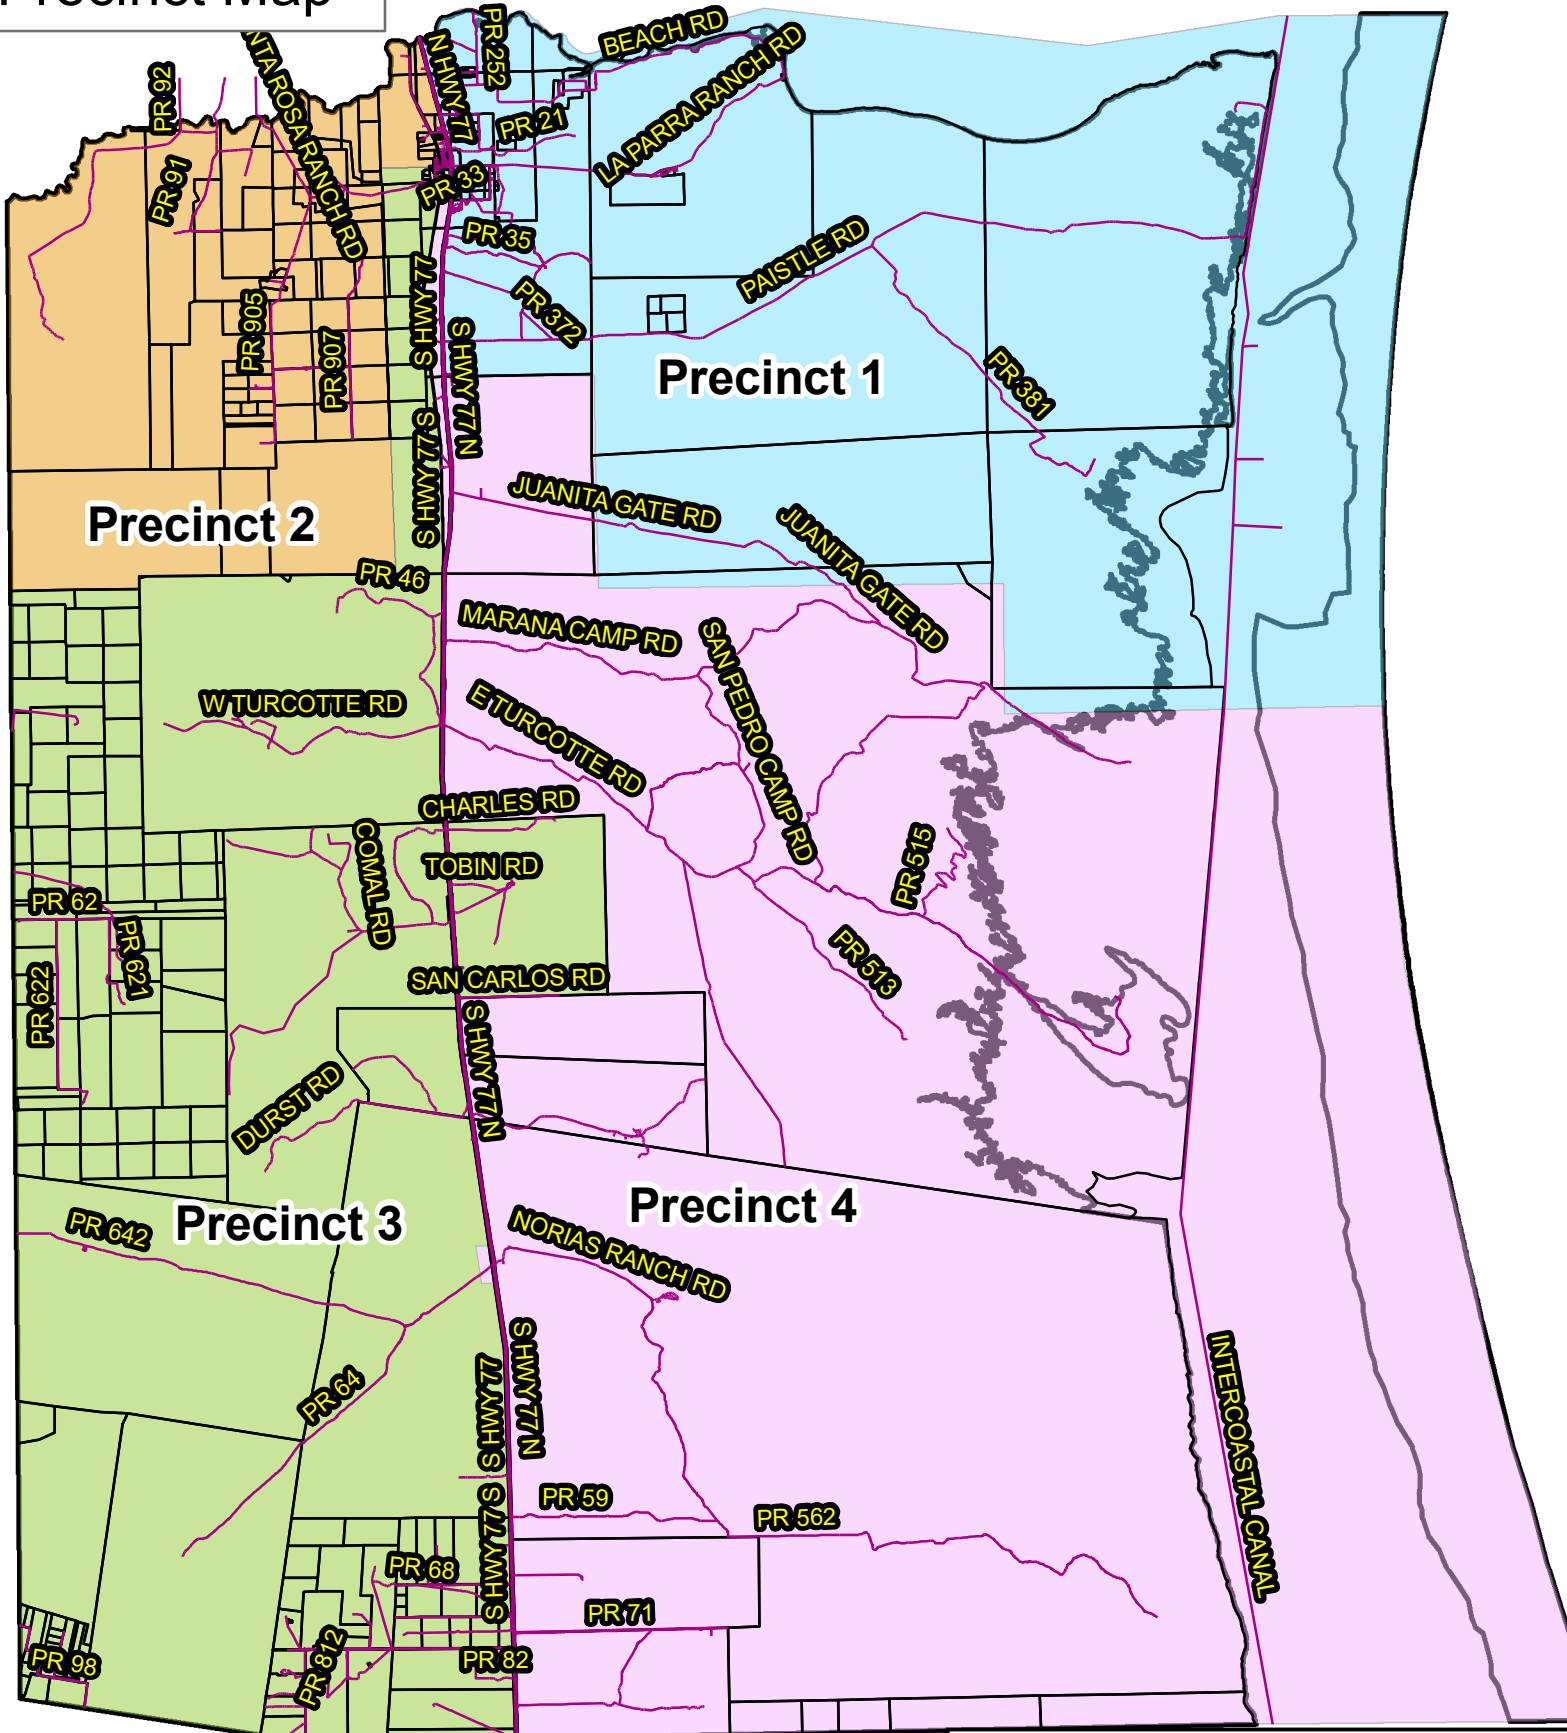

# Kenedy County Precinct Map

### Legend

Precincts_2021	PrecinctNmbr	Color
<all other values>		White
	1	Light Blue
	2	Orange
	3	Light Green
	4	Light Purple